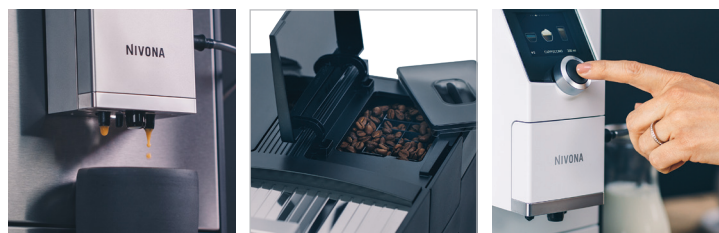

NIVONA

NICR 7'96

White Line / Chrom

FUNCTIES van de NICR 7'96

SMAAK

Pre-brewing systeem
Aroma Balance Systeem (3 profies)
Cappuccino-Connaisseur
Selectie koffiesterkte (5-niveaus)
Instelbare maalgraad
Instelbare koffietemperatuur (3-niveaus)

DESIGN

Kopjes verlichting (1 kleur)

TECHNOLOGY

TFT-kleurendisplay
Bluetooth voor verbinding met de NIVONA-app
Extra geruisloos door betere isolatie
Hoogwaardig conisch maalwerk gemaakt van gehard staal
Pompdruk 15 bar
1455 W / max. energieverbruik
ECO-modus

Cappuccino zo lekker, romig.

- Cappuccino en latte macchiato met één druk op de knop
- Barista-style cappuccino met aroma technologie (Cappuccino-Connaisseur)
- Bewaar eenvoudig uw favoriete koffie met liveprogramering
- Easyclean melksysteem